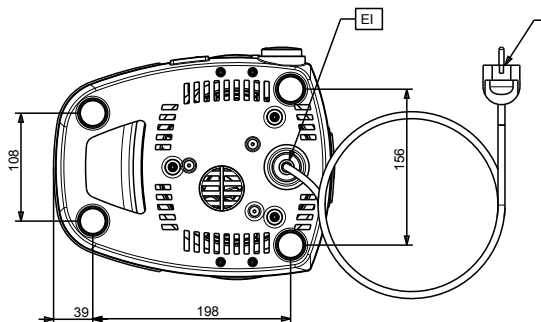

Approvazione: _____

Fronte

Lato

Alto

Elettrico

Tensione di alimentazione: 220-240 V/1 ph/50 Hz
Potenza installata max: 0.85 kW

Informazioni chiave

Peso netto: 5.2 kg
Peso imballo: 7 kg
Altezza imballo: 490 mm
Larghezza imballo: 320 mm
Profondità imballo: 360 mm
Volume imballo: 0.06 m³