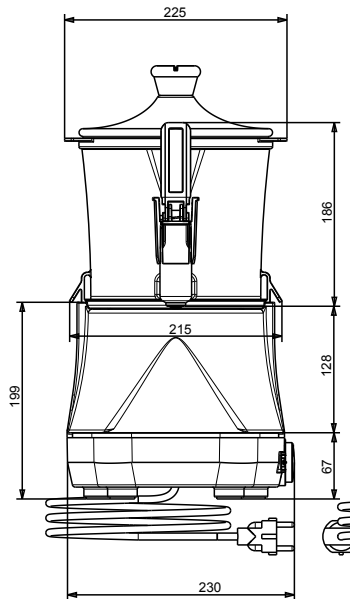

Descrizione

Articolo N° _____

Dispenser cioccolata calda con vasca da 3 l dal design compatto. Vasca trasparente ed estraibile che può essere facilmente riposta in frigorifero durante la notte. Il rubinetto verticale è facile da pulire e smontare.

Approvazione: _____

Fronte

Lato

Alto

Elettrico

Tensione di alimentazione: 220-240 V/1 ph/50 Hz
Potenza installata max: 0.85 kW

Informazioni chiave

Peso netto: 5.2 kg
Peso imballo: 7 kg
Altezza imballo: 490 mm
Larghezza imballo: 320 mm
Profondità imballo: 360 mm
Volume imballo: 0.06 m³