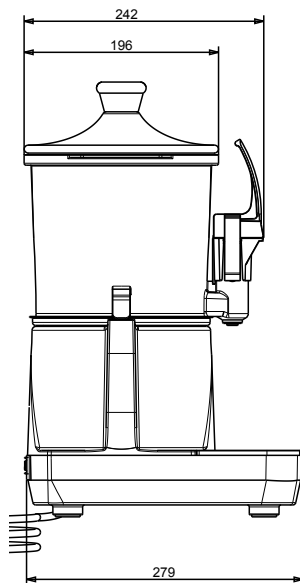

Approvazione: _____

Fronte

Lato

Alto

Elettrico

Tensione di alimentazione: 220-240 V/1 ph/50 Hz
Potenza installata max: 0.85 kW

Informazioni chiave

Peso netto: 5.2 kg
Peso imballo: 7 kg
Altezza imballo: 490 mm
Larghezza imballo: 320 mm
Profondità imballo: 360 mm
Volume imballo: 0.06 m³